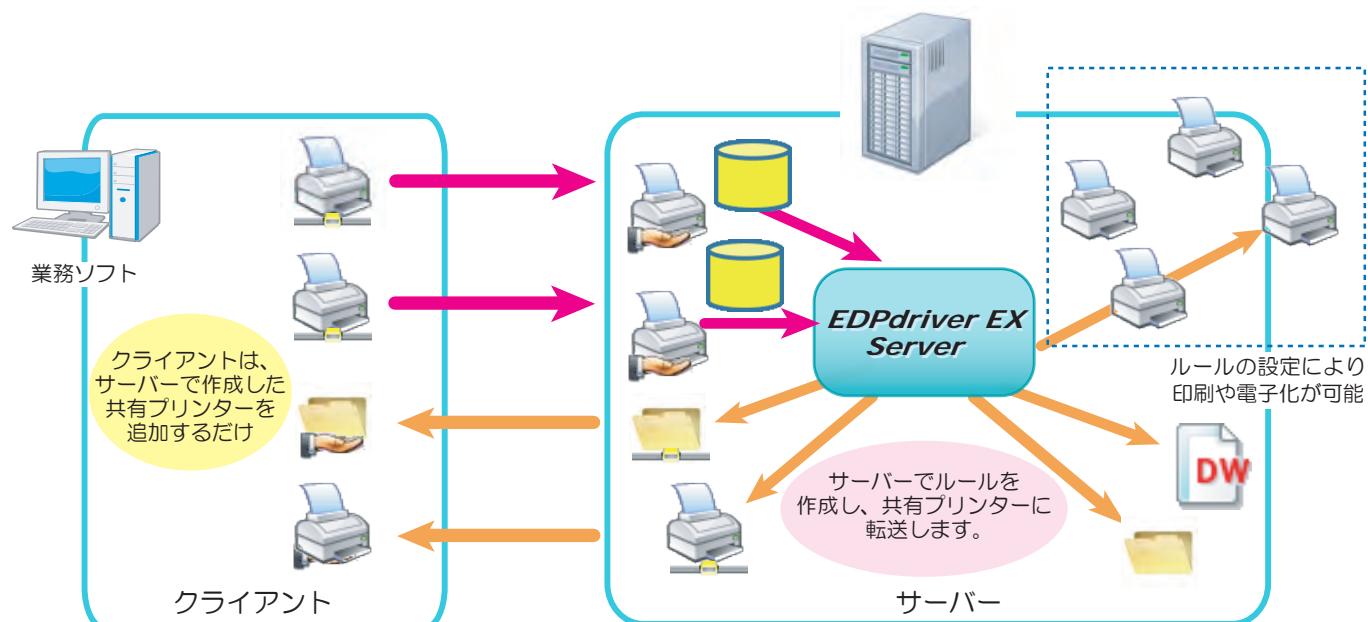

EDPdriver EX Server

ドキュメント出力支援ソフトウェア

多種多様なドキュメント出力業務を支援します。
仕分け、結合、加工から配信までのドキュメント出力業務を自動化することによりシームレスで効率的な運用を提供いたします。

「EDPdriver EX Server」の概要

クライアント版である「EDPdriver EX」の機能に加え、サーバー対応を実現し、ネットワーク共有プリンタとして他のPCから利用することができます。
さらに、メール通知など管理機能も強化し、利便性の向上を実現しました。

「印刷&電子化管理」

上位システムから流れてきたジョブを顧客ごとに分割し、それぞれ必要なフォームを合成して任意のプリンタに出力します。
控えは印刷データ内の情報からフォルダを作成して、自動で振り分け、格納します。

「FAX 連携」

文書中にあるFAX番号を抽出することで弊社製品「DocWays」と連携し、自動FAX送信と電子化の複合提案ができます。

「封入封緘機連携（帳票結合オプション）」

送付先ごとに仕分けた封入封緘コードを印刷データに挿入し、他社封入封緘機と連携することで、出力帳票を自動で封入封緘できます。

「EDPdriver EX Server」の特徴

共有プリンターの作成／プリンター一括作成ツール／メール通知／管理者情報設定ツールの各機能が利用できます。